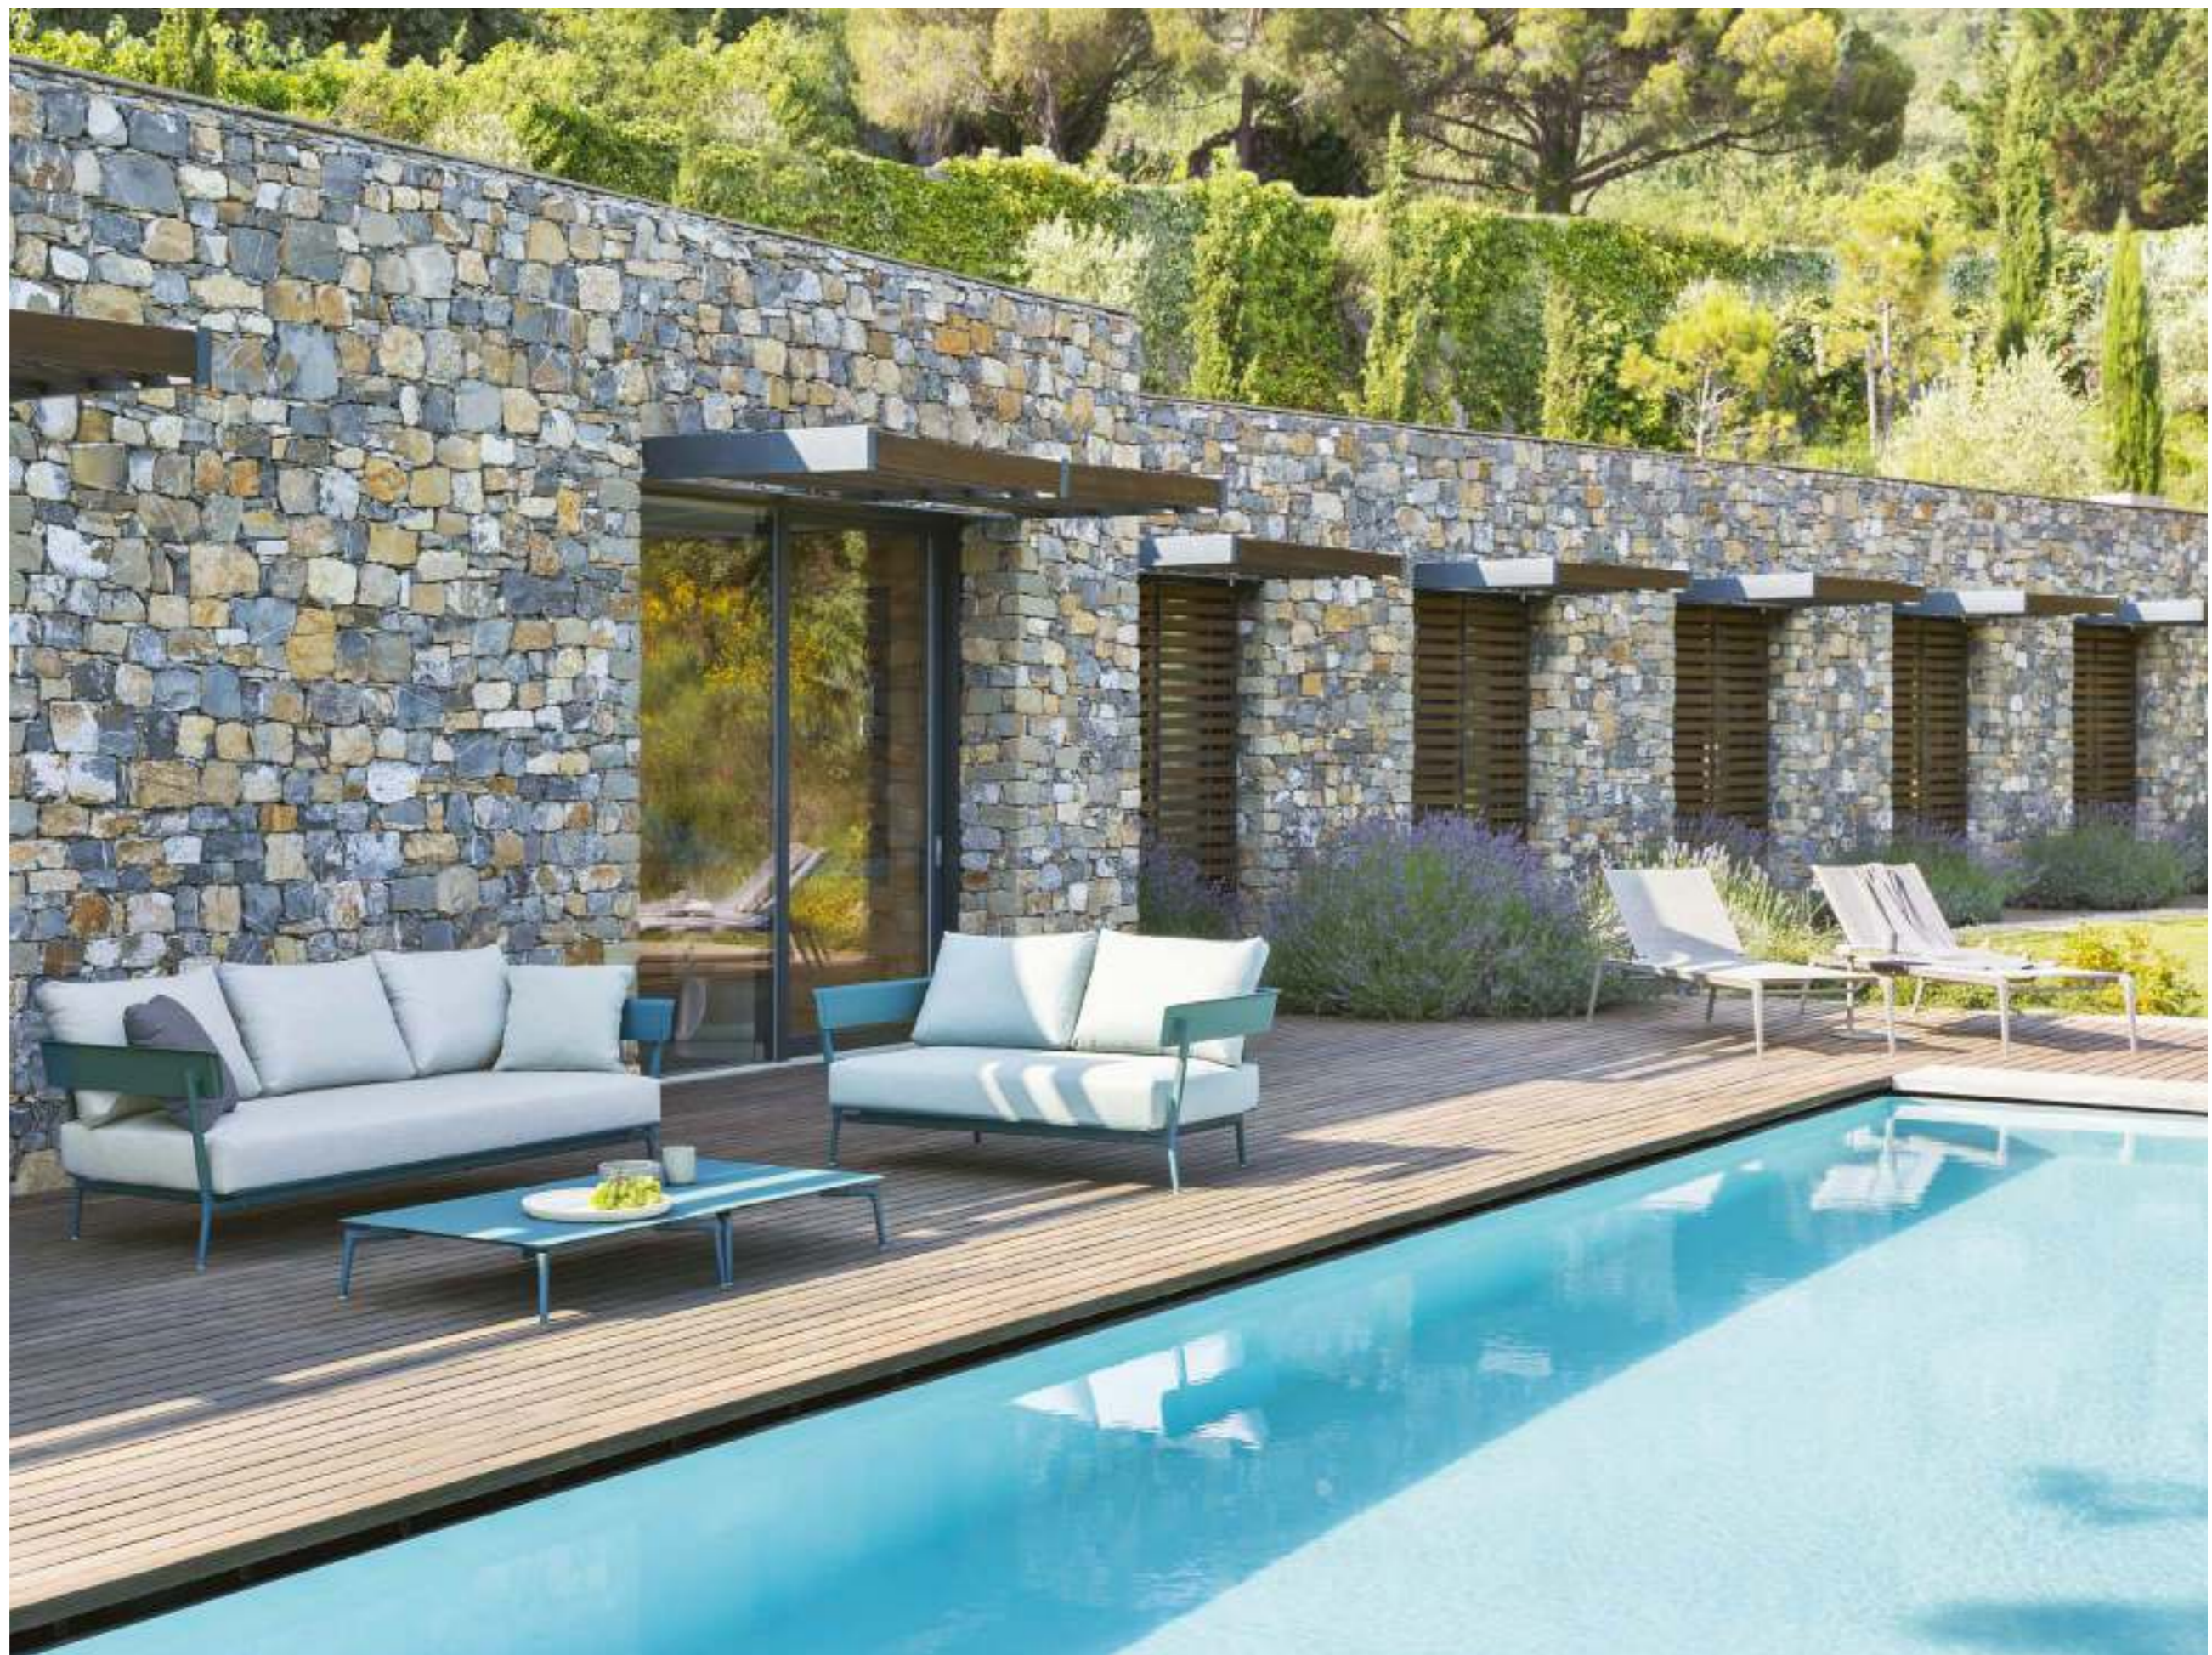

- ←
- 203B Aikana 3-seater sofa - cfg. 21LCE
- 611 Aikana Backrest cushion - cfg. LCE
- 612 Deco cushion - cfg. SMI and ERDN
- 270 Aikana
- Low table (76 x 76 x h 25cm) - cfg. 21
- →
- 203B Aikana 3-seater sofa - cfg. 21LCE
- 611 Aikana Backrest cushion - cfg. LCE
- 612 Deco cushion - cfg. SMI and ERDN
- 270 Aikana
- Low table (76 x 76 x h 25cm) - cfg. 21
- 202B Aikana 2-seater sofa - cfg. 21SMI
- 611 Aikana Backrest cushion - cfg. SMI
- U500 Ushuaia Sunlounger - cfg. 11BEC
- 225 Aikana
- Side table (40 x 38 x h 44cm) - cfg. 11