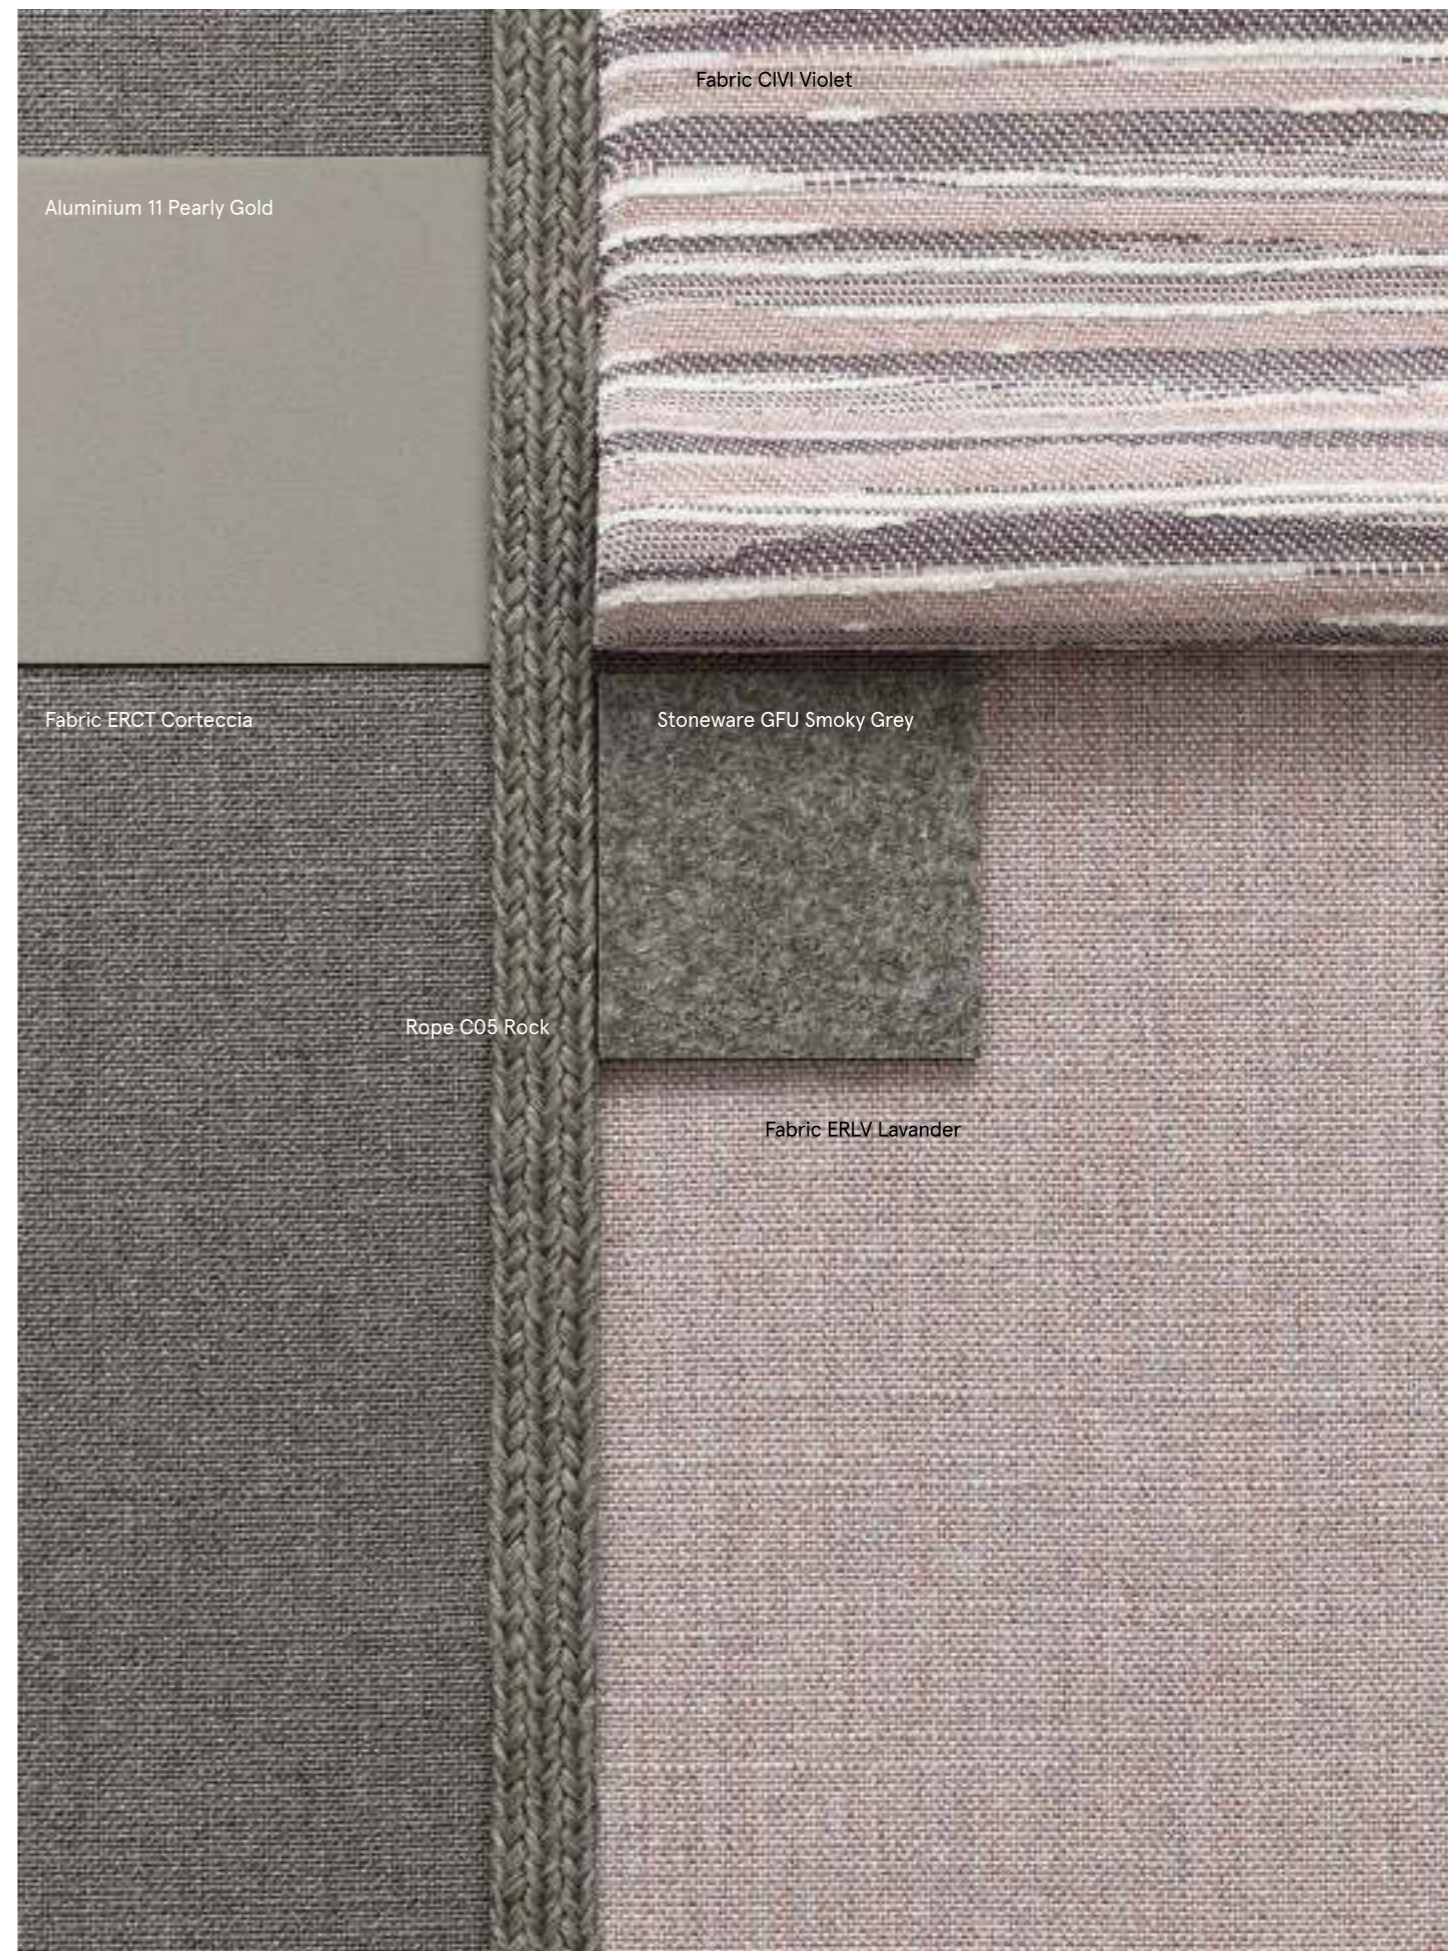

Onda

Design R&D Fast

- ← TA03 Onda Rug - cfg. C05
- TA03 Onda Rug - cfg. C05
- 3213A Mosaiko Small table (50 x 56 x h 38cm) - cfg. 11
- 7611 Ria Armchair - cfg. 11C05ERLV

- TA01 Onda Rug - cfg. C06
- 7605 Ria Lounge armchair - cfg. 13C03ERSL
- 635 Ria Backrest cushion - cfg. ERSL
- 612 Deco cushion - cfg. ERWI
- P80064 Tonik Table top (ø 60cm) - cfg. 13
- 8301 Play Table base (h 45cm) - cfg. 13+14

Moodboards, frames and fabrics

Felt FRA Copper

Fabric KEPI Pink

Aluminium 24 Terracotta

Rope C01 Arizona

Fabric PTBU Blush

Fabric ERSF Starfish

Fabric PNME Menta