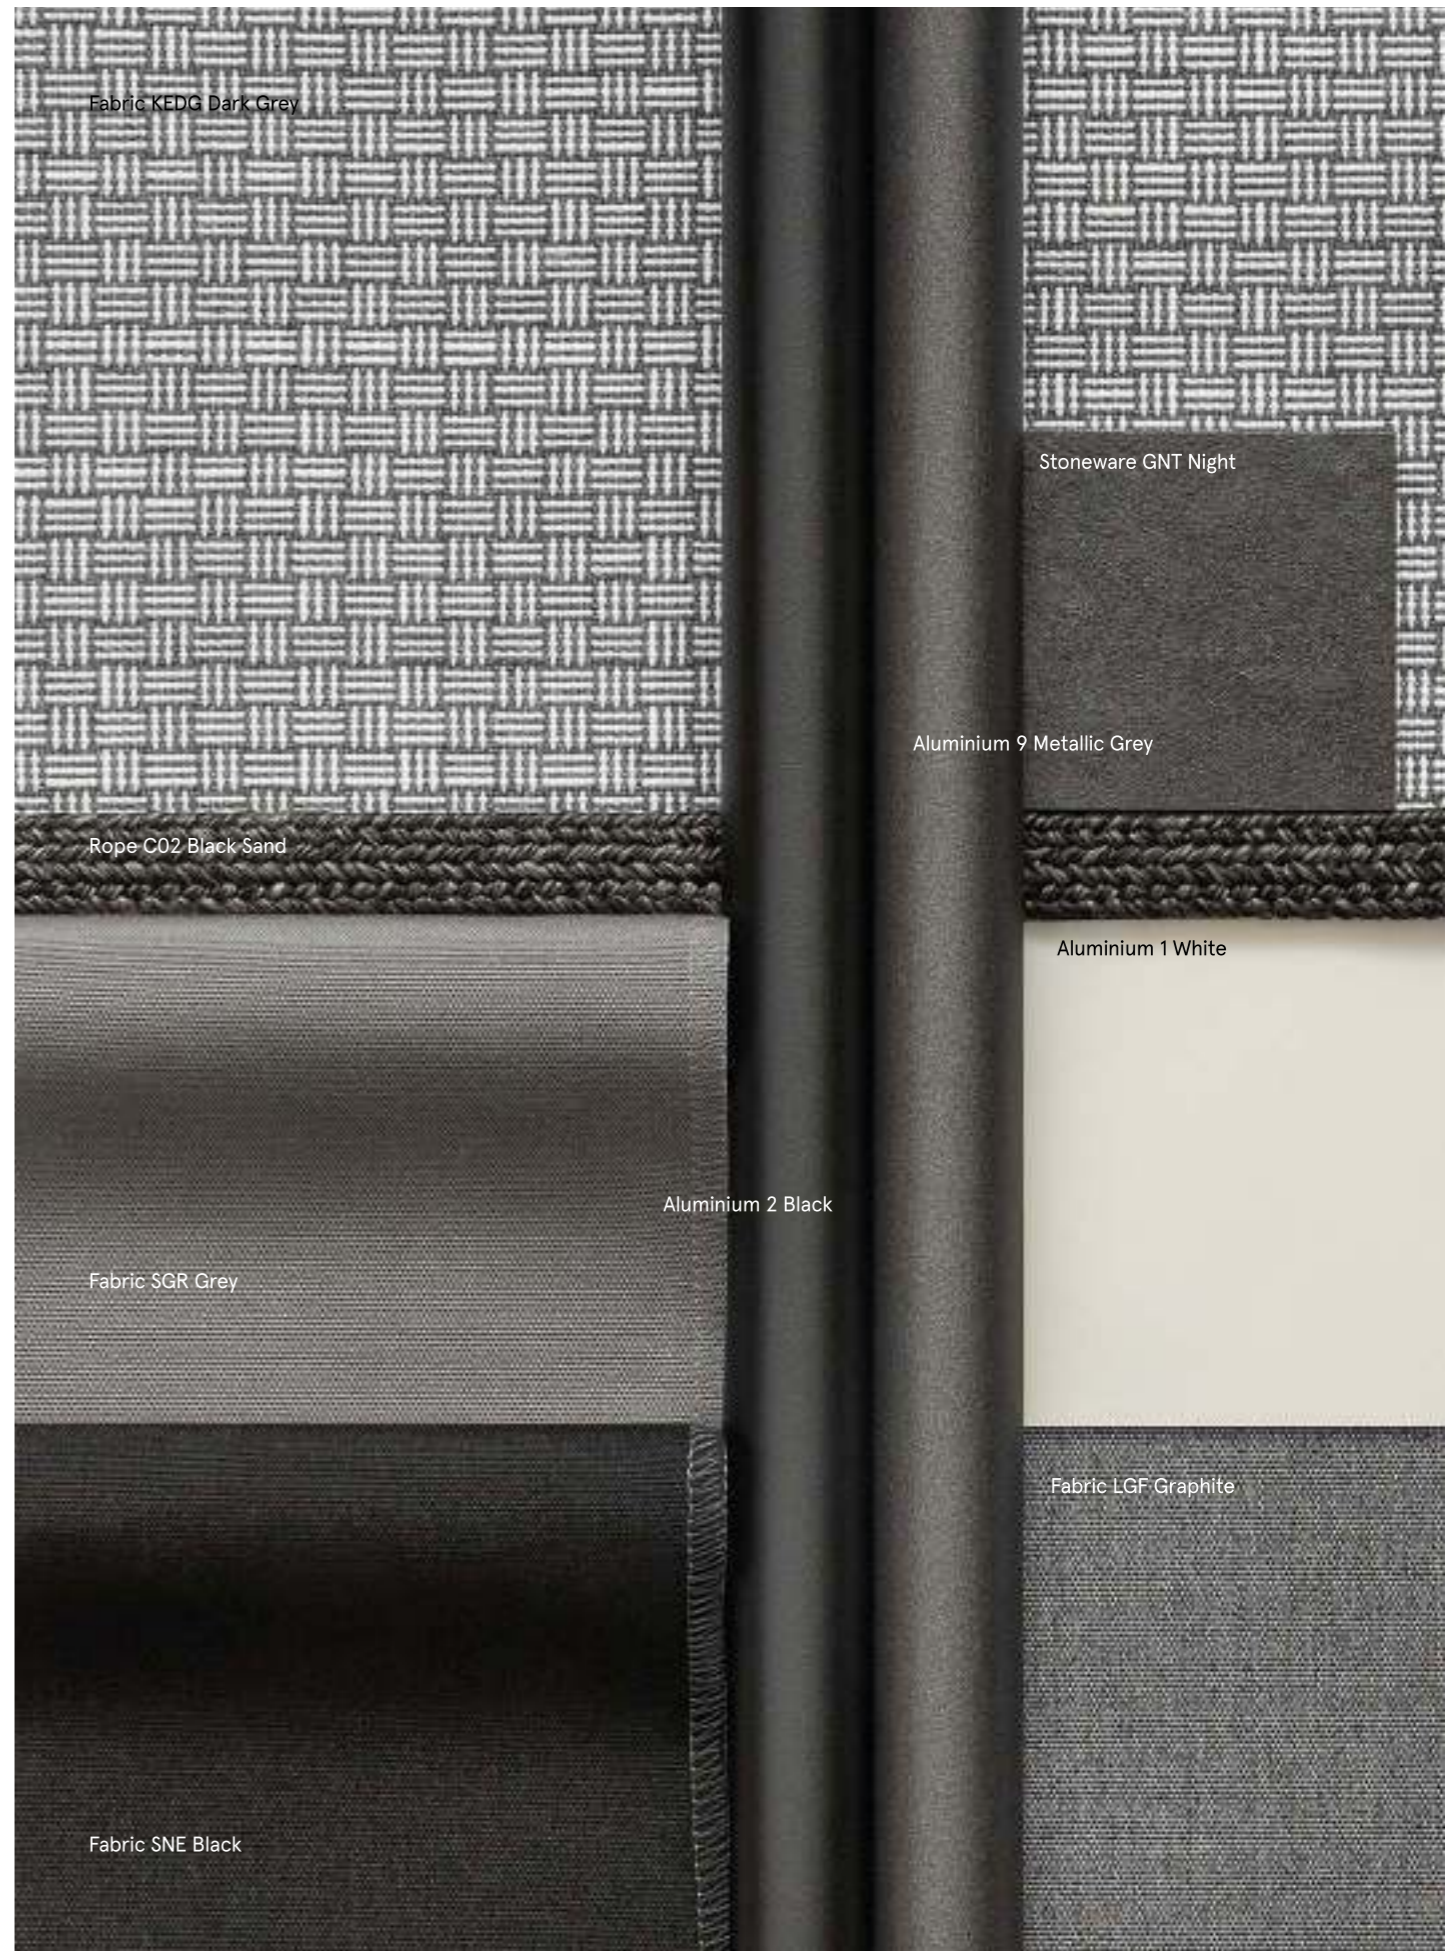

Onda

Design R&D Fast

- ← TA03 Onda Rug - cfg. C05
- TA03 Onda Rug - cfg. C05
- 3213A Mosaiko Small table (50 x 56 x h 38cm) - cfg. 11
- 7611 Ria Armchair - cfg. 11C05ERLV

- TA01 Onda Rug - cfg. C06
- 7605 Ria Lounge armchair - cfg. 13C03ERSL
- 635 Ria Backrest cushion - cfg. ERSL
- 612 Deco cushion - cfg. ERWI
- P80064 Tonik Table top (ø 60cm) - cfg. 13
- 8301 Play Table base (h 45cm) - cfg. 13+14

Moodboards, frames and fabrics

Felt FRA Copper

Fabric KEPI Pink

Aluminium 24 Terracotta

Rope C01 Arizona

Fabric PTBU Blush

Fabric ERSF Starfish

Fabric PNME Menta

20 Blu Notte · Dark Blue

21 Blu Petrolio ·
Blue Teal

22 Iron Grey

23 Maracuja

24 Terracotta · Terracotta

25 Verde Bosco · Dark Green

Alluminio Puntinato · Speckled Aluminium

1S Antracite · Anthracite