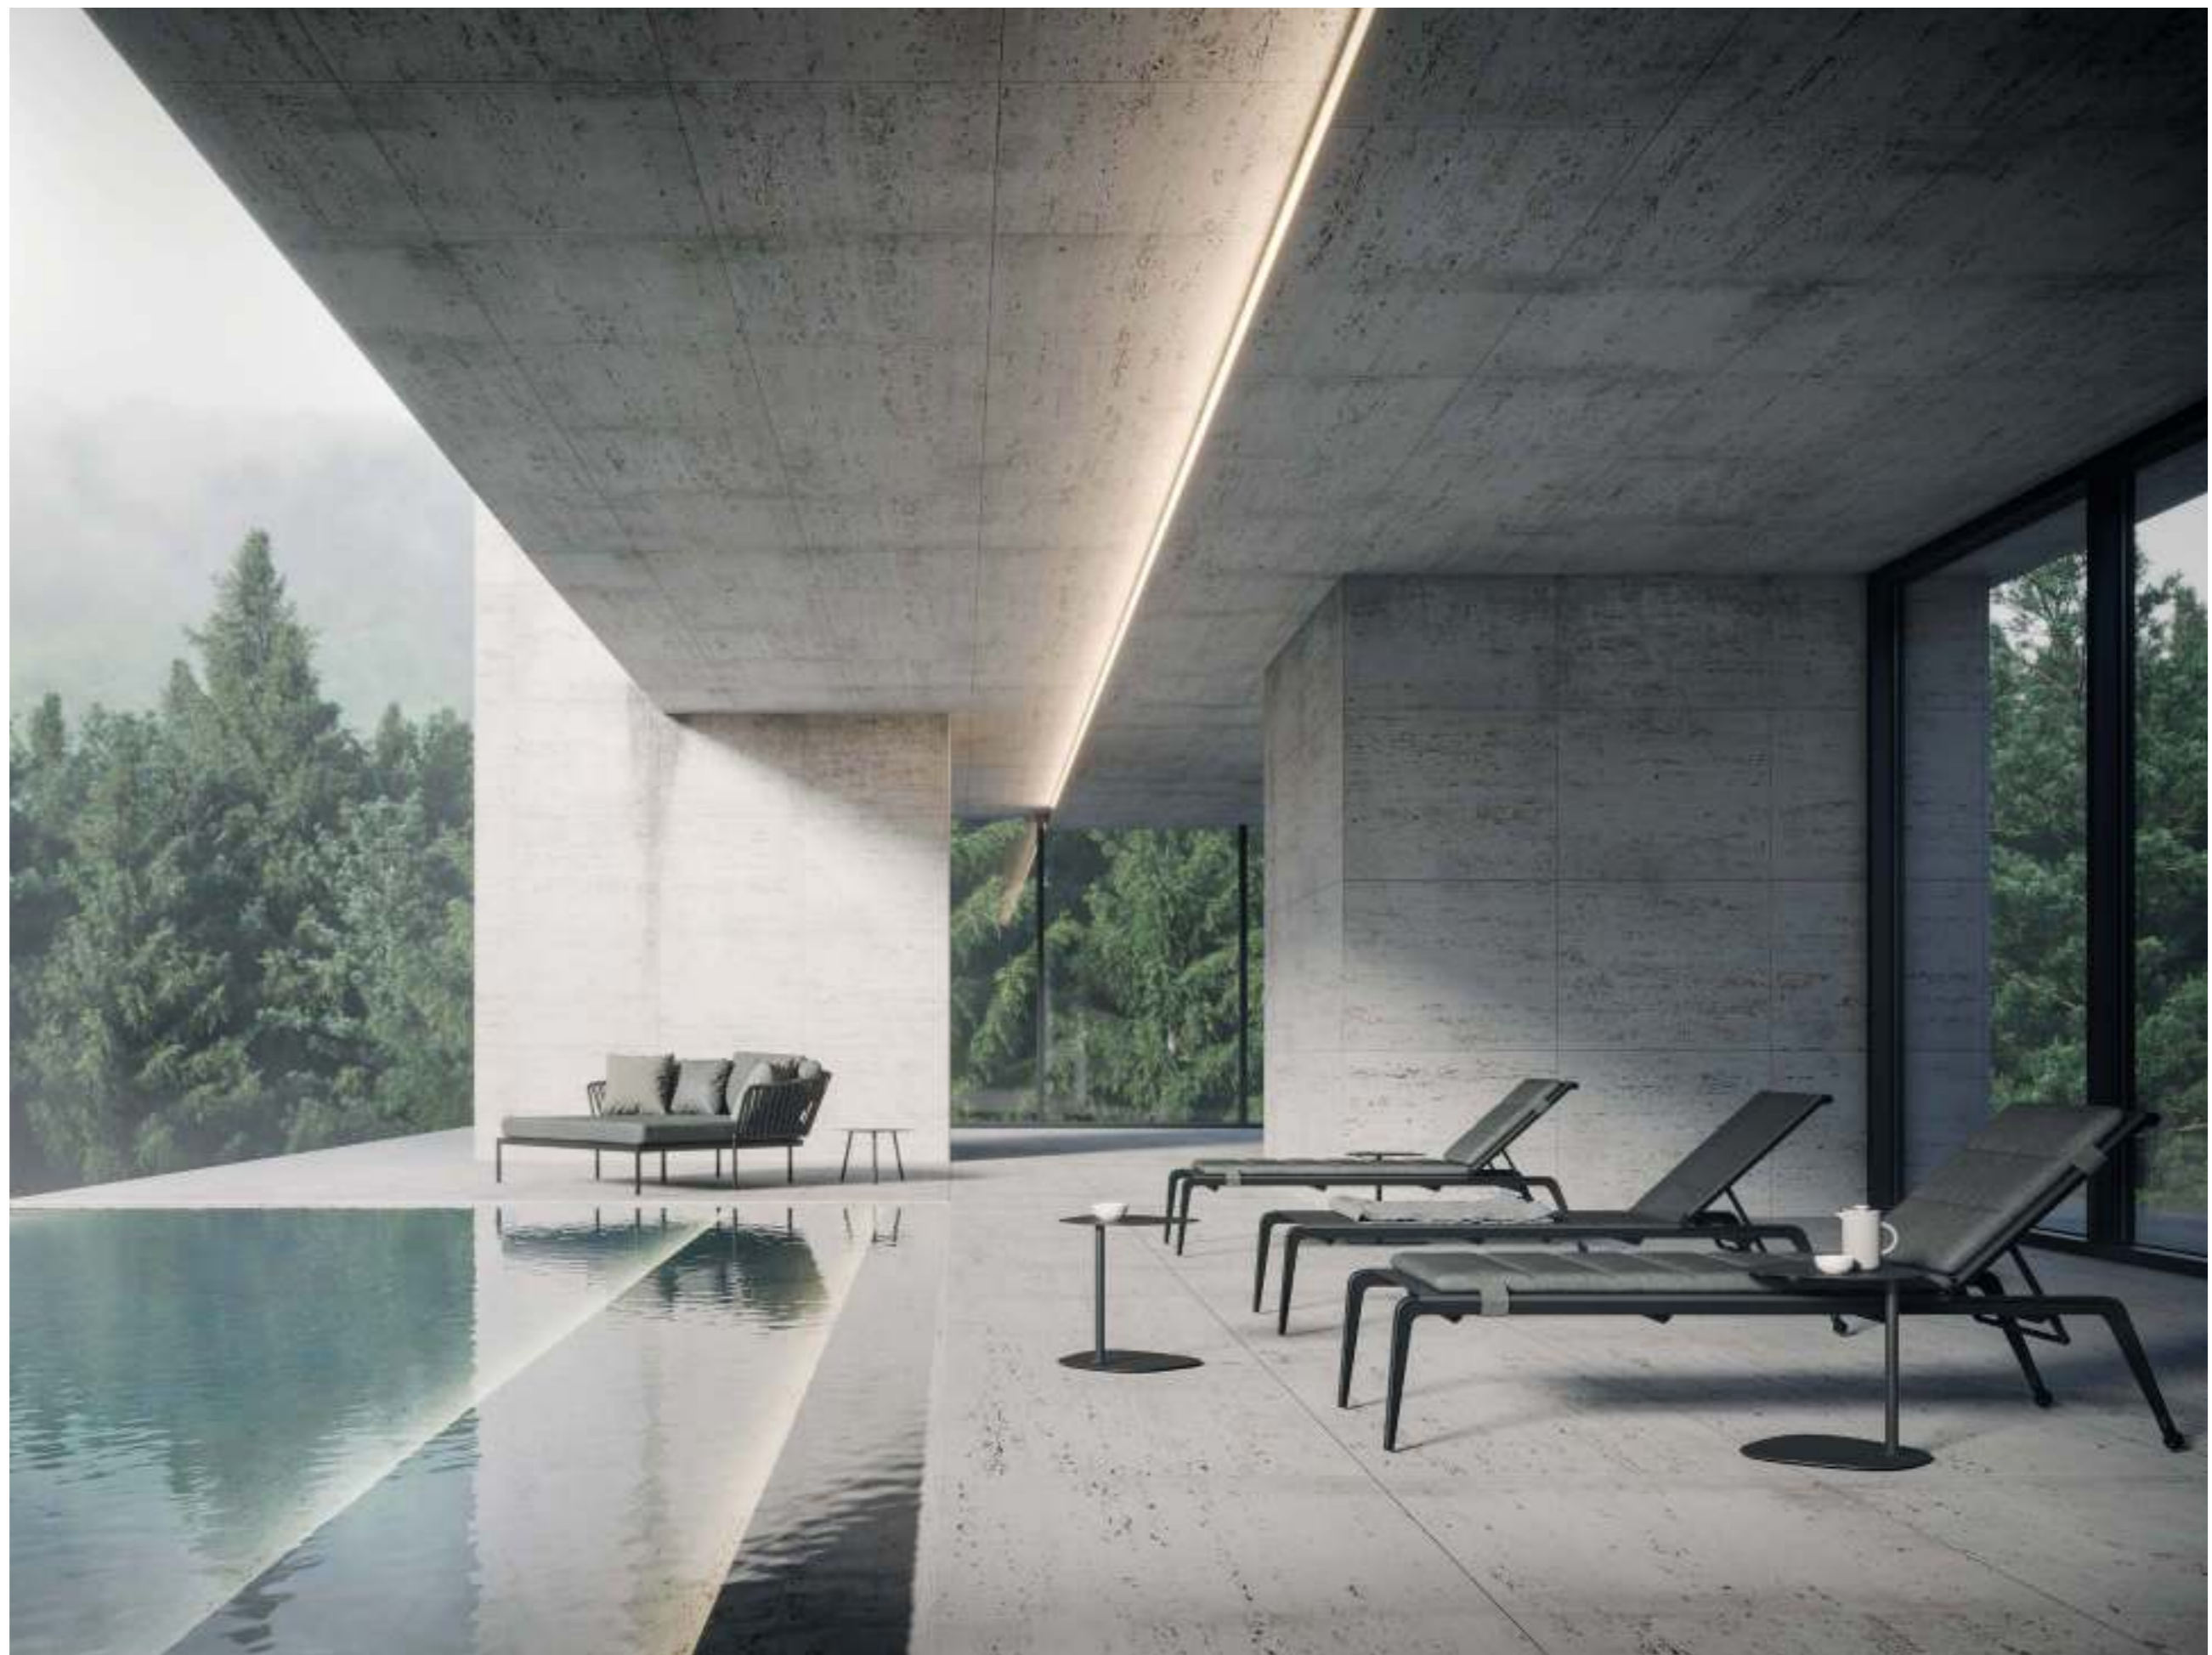

- U500 Ushuaia Sunlounger - cfg. 9BNE
- 617 Sunlounger cushion - cfg. LGFL
- 225 Aikana
- Side table (40 x 38 x h 44cm) - cfg. 9
- 7614 Ria Daybed - cfg. 9C02LGFL
- 636 Ria Backrest cushion - cfg. LGFL
- 612 Deco cushion - cfg. LGF and LOCH
- 3213A Mosaiko
- Small table (50 x 56 x h 38cm) - cfg. 9